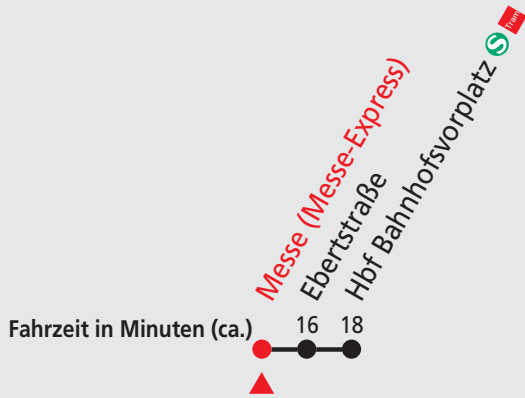

Messe-Express gültig vom 25.03. bis 28.03.2010

Am 24. und 31.12. Verkehr wie samstags

Montag - Freitag				Samstag				Sonntag			
8	30	50		8	25	40	55	8	25	40	55
9	10	30	50	9	10	25	40 55	9	10	25	40 55
10	10	30	50	10	10	25	40 55	10	10	25	40 55
11	10	30	50	11	10	30	50	11	10	30	50
12	10	30	50	12	10	30	50	12	10	30	50
13	10	30	50	13	10	30	50	13	10	30	50
14	10	30	50	14	10	30	50	14	10	30	50
15	10	30	50	15	10	30	50	15	10	25	40 55
16	10	30	50	16	10	25	40 55	16	10	25	40 55
17	10	30	50	17	10	25	40 55	17	10		
				18	10						

Fahrten verkehren nur während der Messe "Faszination Modellbau" vom 25.03. bis 28.03.2010

Ihre nächste Vorverkaufsstelle: KVV Kundenzentrum, Am Hauptbahnhof, 76131 Karlsruhe
 KVV Service-Telefon: 0721 / 6107 5885 www.kvv.de

Erstellt: 22.02.2010 14:46:54; Linie: 24090GH; Haltestelle: 89

Messe-Express gültig vom 25.03. bis 28.03.2010

Am 24. und 31.12. Verkehr wie samstags

Montag - Freitag					Samstag					Sonntag				
					8	45				8	45			
9	00	20	40		9	00	15	30	45	9	00	15	30	45
10	00	20	40		10	00	15	30	45	10	00	15	30	45
11	00	20	40		11	00	20	40		11	00	20	40	
12	00	20	40		12	00	20	40		12	00	20	40	
13	00	20	40		13	00	20	40		13	00	20	40	
14	00	20	40		14	00	20	40		14	00	20	40	
15	00	20	40		15	00	20	40		15	00	15	30	45
16	00	20	40		16	00	15	30	45	16	00	15	30	45
17	00	20	40		17	00	15	30	45	17	00	15	30	
18	00	30			18	00	15	30						

Fahrten verkehren nur während der Messe "Faszination Modellbau" vom 25.03. bis 28.03.2010